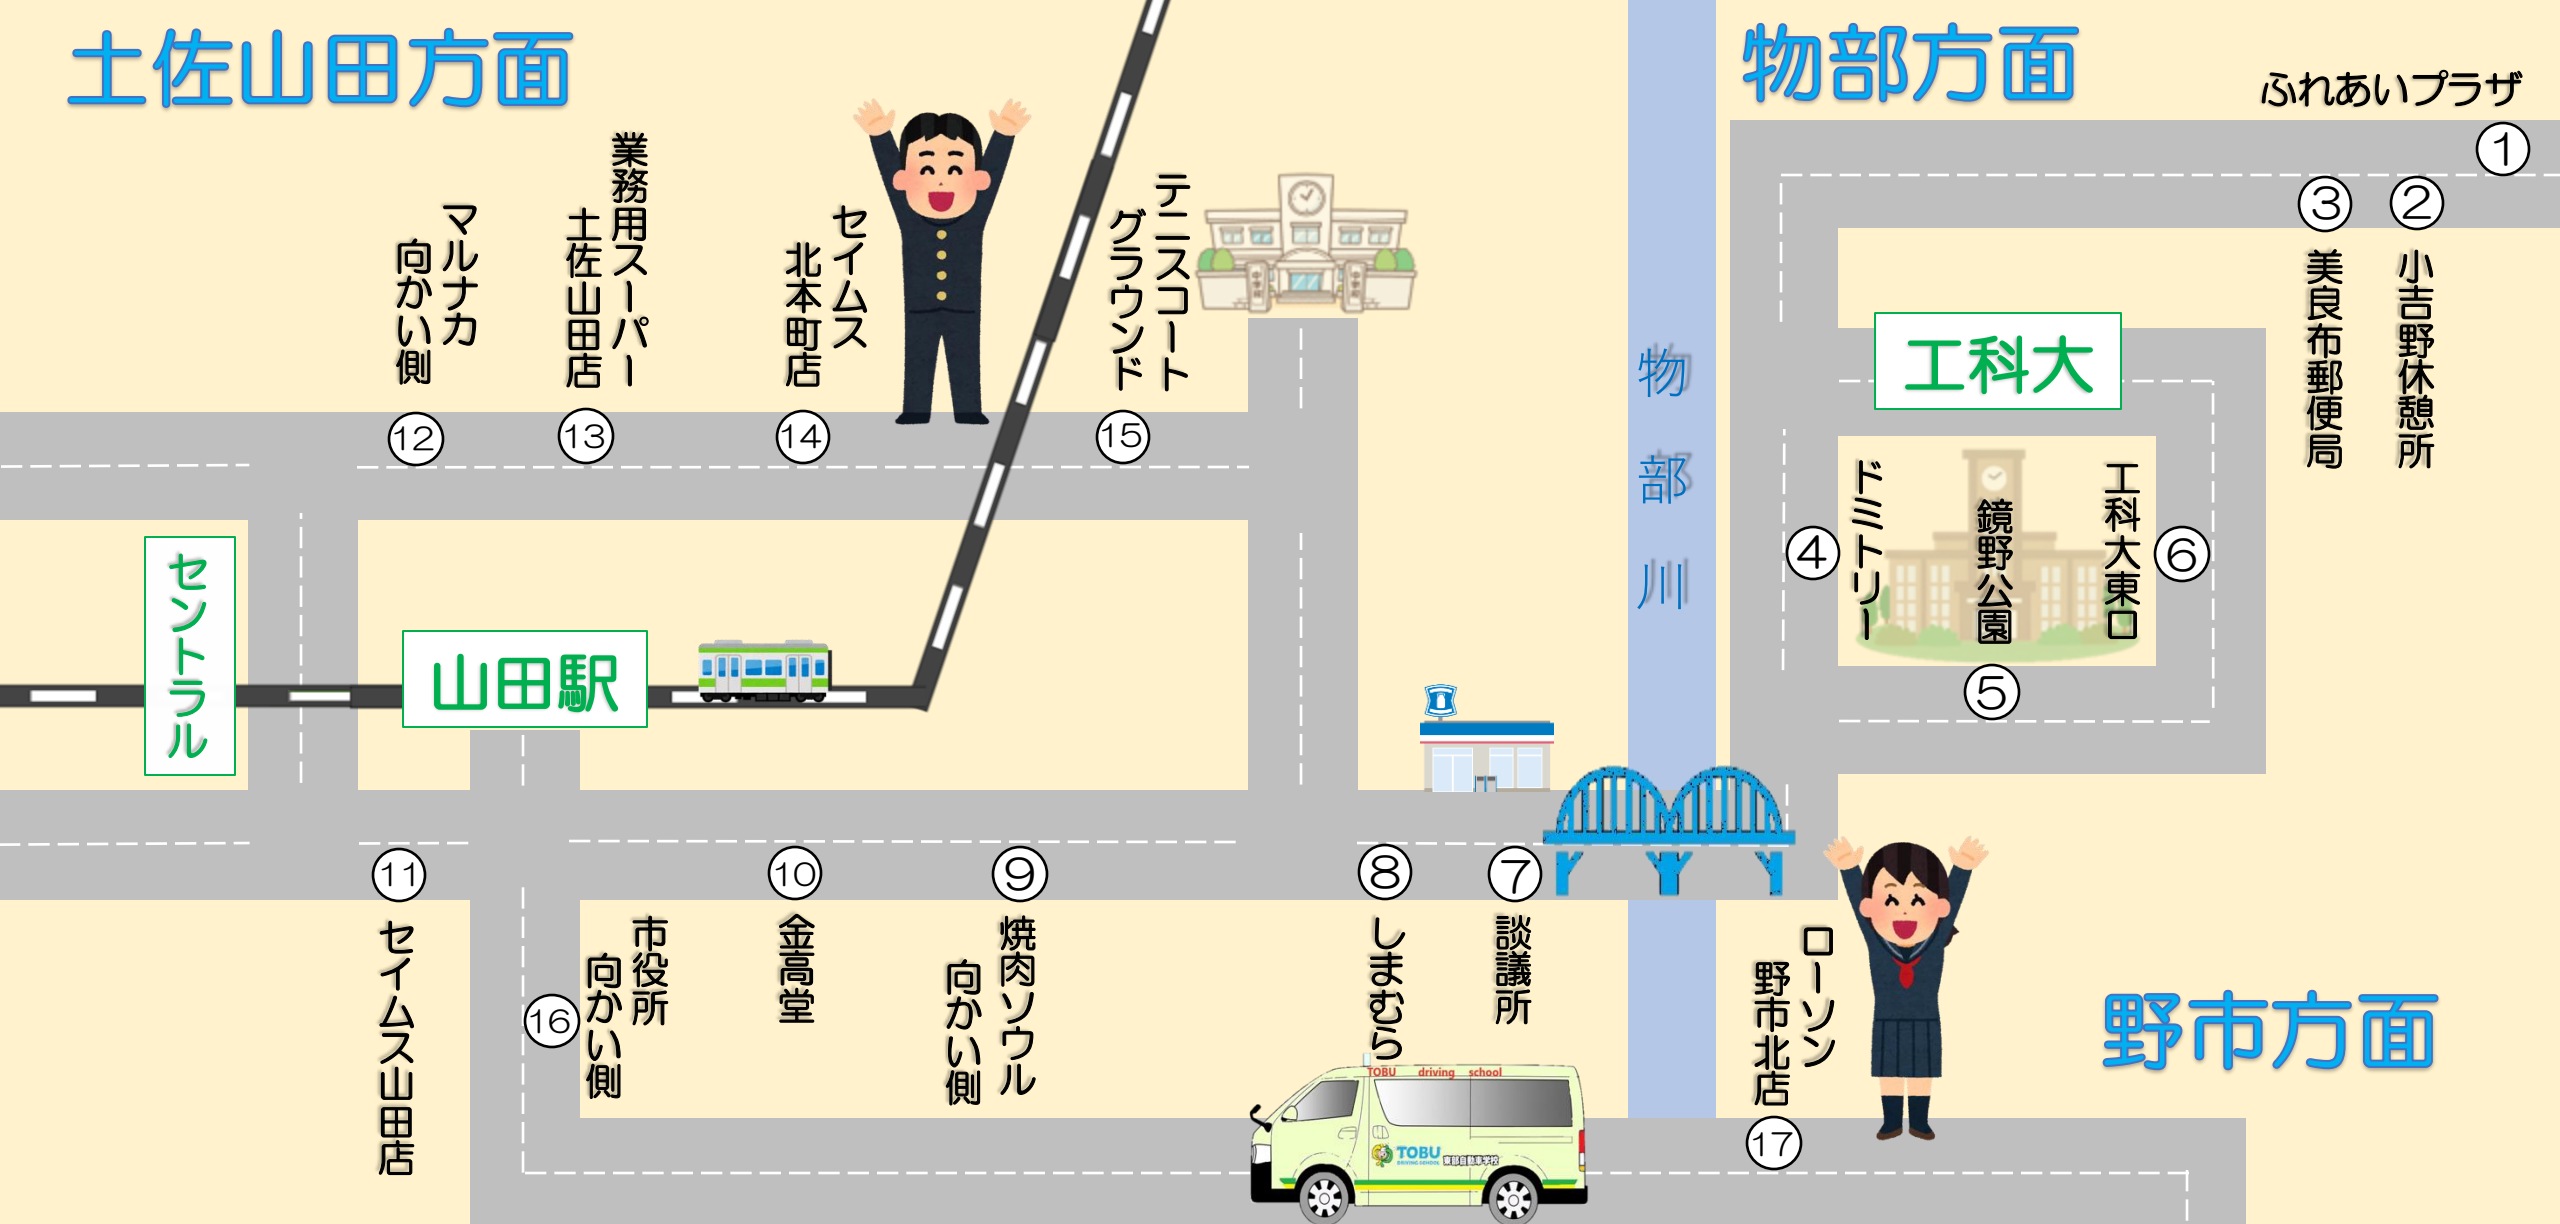

土佐山田方面

物部方面

ふれあいプラザ

テニスコート
グラウンド ⑮

セイムス
北本町店 ⑭

業務用スーパー
土佐山田店 ⑬

マルナカ
向かい側 ⑫

① ふれあいプラザ

② 小吉野休憩所

③ 美良布郵便局

④ ドミトリー

⑤ 鏡野公園

⑥ 工科大東口

⑦ 工科大

⑧ しまむら

⑦ 談議所

⑨ 焼肉ソウル
向かい側

⑩ 金高堂

⑪ セイムス山田店

⑬ 市役所
向かい側

⑮ ⑯

⑰ 野市北店

⑱ ローション

野市方面

※ バスは、番号のある車線側でお待ちください。
 ※ 乗車する場合、必ず手を挙げてバスを停めてください。

東部自校